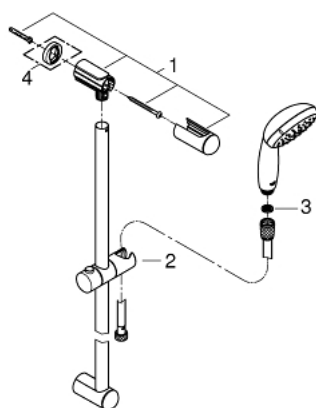

27 598 001 NEW TEMPESTA 100 RUDAS ZUHANYGARNITÚRA, 2 FÉLE VÍZSUGARAS KÉZIZUHANNYAL

TERMÉKLEÍRÁS

- az alábbiakból áll:
- Tempesta 100 II kézi zuhany (27 597)
- zuhanyrúd 600 mm (27 523)
- Relaxaflex zuhanygégecső 1.750 mm, 1/2" x 1/2" (28 154)
- **GROHE DreamSpray** tökéletes zuhany sugár
- **GROHE StarLight** króm felület
- **SpeedClean** vízkőmentesíthető fúvókákkal
- **Inner WaterGuide** belső vízvezető cső a hosszabb élettartam érdekében
- Ütésálló szilikonyűrű megakadályozza a károsodást a zuhany leejtésekor
- átfolyós vízmelegítővel is alkalmazható
- minimális kifolyási nyomás 1,0 bar

27 598 001 NEW TEMPESTA 100 RUDAS ZUHANYGARNITÚRA, 2 FÉLE VÍZSUGARAS KÉZIZUHANNYAL

27 598 001 NEW TEMPESTA 100 RUDAS ZUHANYGARNITÚRA, 2 FÉLE VÍZSUGARAS KÉZIZUHANNYAL

ALKATRÉSZEK

1: Shower rail holder (Order-nr. 48092000)