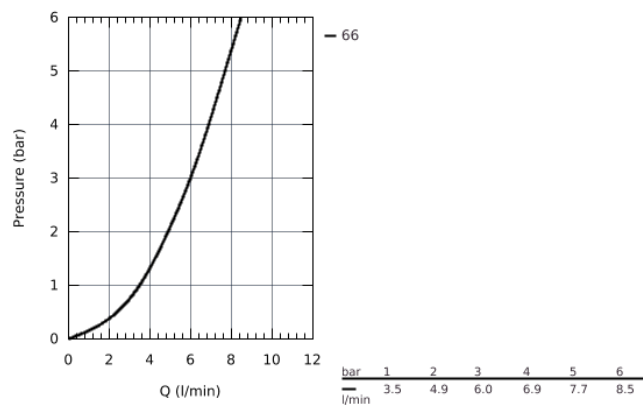

27 598 001 NEW TEMPESTA 100 RUDAS ZUHANYGARNITÚRA, 2 FÉLE VÍZSUGARAS KÉZIZUHANNYAL

TERMÉKLEÍRÁS

- az alábbiakból áll:
- Tempesta 100 II kézi zuhany (27 597)
- zuhanyrúd 600 mm (27 523)
- Relaxaflex zuhanygégecső 1.750 mm, 1/2" x 1/2" (28 154)
- **GROHE DreamSpray** tökéletes zuhany sugár
- **GROHE StarLight** króm felület
- **SpeedClean** vízkőmentesíthető fúvókákkal
- **Inner WaterGuide** belső vízvezető cső a hosszabb élettartam érdekében
- Ütésálló szilikonyűrű megakadályozza a károsodást a zuhany leejtésekor
- átfolyós vízmelegítővel is alkalmazható
- minimális kifolyási nyomás 1,0 bar

27 598 001 NEW TEMPESTA 100 RUDAS ZUHANYGARNITÚRA, 2 FÉLE VÍZSUGARAS KÉZIZUHANNYAL

27 598 001 NEW TEMPESTA 100 RUDAS ZUHANYGARNITÚRA, 2 FÉLE VÍZSUGARAS KÉZIZUHANNYAL

ALKATRÉSZEK

1: Shower rail holder (Order-nr. 48092000)