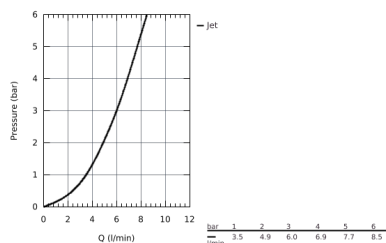

27 598 001 NEW TEMPESTA 100 RUDAS ZUHANYGARNITÚRA, 2 FÉLE VÍZSUGARAS KÉZIZUHANNYAL

TERMÉKLEÍRÁS

- az alábbiakból áll:
- Tempesta 100 II kézi zuhany (27 597)
- zuhanyrúd 600 mm (27 523)
- Relaxaflex zuhanygégecső 1.750 mm, 1/2" x 1/2" (28 154)
- **GROHE DreamSpray** tökéletes zuhany sugár
- **GROHE StarLight** króm felület
- **SpeedClean** vízkőmentesíthető fúvókákkal
- **Inner WaterGuide** belső vízvezető cső a hosszabb élettartam érdekében
- Ütésálló szilikonyűrű megakadályozza a károsodást a zuhany leejtésekor
- átfolyós vízmelegítővel is alkalmazható
- minimális kifolyási nyomás 1,0 bar