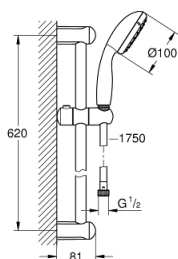

27 598 001 NEW TEMPESTA 100 RUDAS ZUHANYGARNITÚRA, 2 FÉLE VÍZSUGARAS KÉZIZUHANNYAL

TERMÉKLEÍRÁS

- az alábbiakból áll:
- Tempesta 100 II kézi zuhany (27 597)
- zuhanyrúd 600 mm (27 523)
- Relaxaflex zuhanygégecső 1.750 mm, 1/2" x 1/2" (28 154)
- **GROHE DreamSpray** tökéletes zuhany sugár
- **GROHE StarLight** króm felület
- **SpeedClean** vízkőmentesíthető fúvókákkal
- **Inner WaterGuide** belső vízvezető cső a hosszabb élettartam érdekében
- Ütésálló szilikonyűrű megakadályozza a károsodást a zuhany leejtésekor
- átfolyós vízmelegítővel is alkalmazható
- minimális kifolyási nyomás 1,0 bar

27 598 001 NEW TEMPESTA 100 RUDAS ZUHANYGARNITÚRA, 2 FÉLE VÍZSUGARAS KÉZIZUHANNYAL

27 598 001 NEW TEMPESTA 100 RUDAS ZUHANYGARNITÚRA, 2 FÉLE VÍZSUGARAS KÉZIZUHANNYAL

ALKATRÉSZEK

1: Shower rail holder (Order-nr. 48092000)