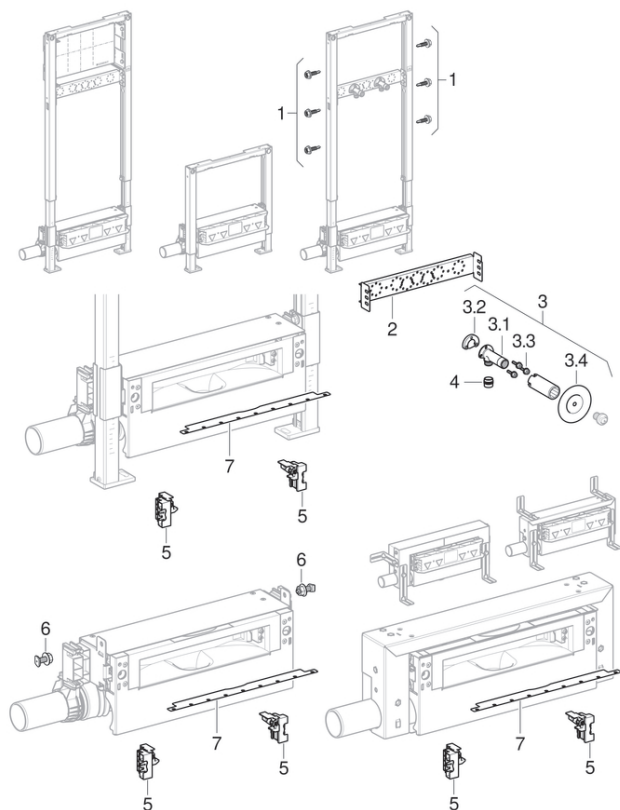

## Zuhanyelemek falsík alatti összefolyóval

2014 -

### Érvényes az alábbi cikkhez

|              |              |              |              |
|--------------|--------------|--------------|--------------|
| 111.580.00.1 | 111.581.00.1 | 111.585.00.1 | 111.587.00.1 |
| 111.589.00.1 | 111.591.00.1 | 111.593.00.1 | 457.534.00.1 |
| 457.536.00.1 |              |              |              |

### Alkalmazott alkatrészek

- Gyűjtőprofilok zuhanyhoz való falsík alatti összefolyóhoz
- Takarólapok falsík alatti összefolyóhoz

| #   | Cikksz.      | Megnevezés   | Megjegyzések |
|-----|--------------|--|--------------|
| 1   | 111.892.00.1 | Geberit Duofix önfúró csavar, többelemes csomag  |              |
| 2   | 241.804.00.1 | Geberit keresztartó Duofix, WR-, DF C4-hez   |              |
| 3   | 465.034.00.2 | Geberit csatlakozókönyök készlet 90° külső menettel MF 1/2": R=MF 1/2", Rp=1/2", L=7.3cm |              |
| 3.2 | 601.802.00.1 | Geberit Mepla szigetelő betét falikoronghoz testhang ellen                               |              |
| 3.3 | 216.197.00.1 | Geberit rögzítőanyag komplett szett-6  |              |
| 3.4 | 601.812.00.1 | Geberit szigetelőkorong 12-35mm  |              |
| 4   | 632.001.00.1 | Geberit MeplaFix adapter   |              |
| 5   | 242.940.00.1 | Geberit Zuhanyelem takarólap tartó, állítható 2 db                                       |              |
| 6   | 461.006.00.1 | Geberit GIS elfordítható rögzítőcsavar, M8   |              |
| 7   | 243.172.00.1 | Geberit betétlemez fali összefolyóhoz  |              |