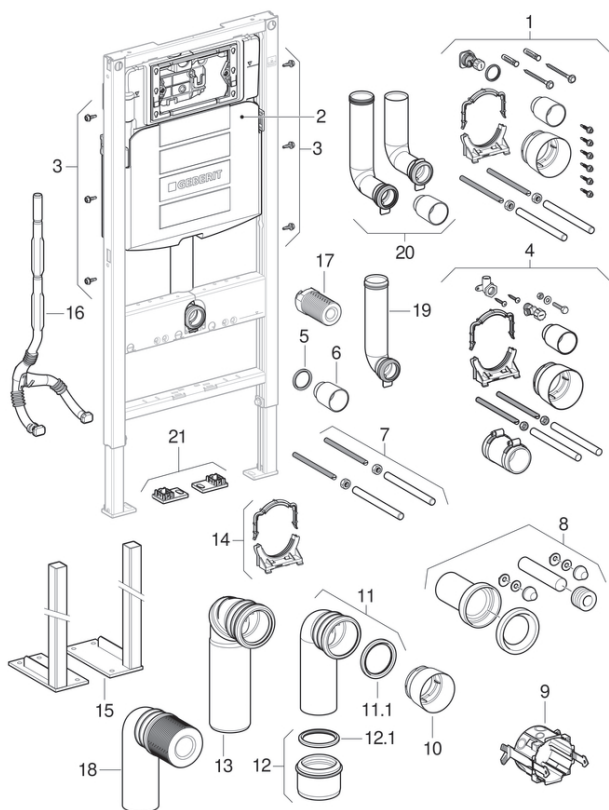

**Geberit Duofix fal-WC szerelőelemek, Sigma falsík alatti öblítőtartállyal 12 cm (UP320)**

2002 -

**Tulajdonságok**

Gyártási év	2002
Modell típusa	UP320 / Sigma 12 cm

**Érvényes az alábbi cikkhez**

111.300.00.5	111.325.00.5	111.350.00.5	111.367.00.5
111.370.00.5	111.375.00.5	111.565.00.1	111.914.00.5
111.915.00.5	111.301.KJ.5		

#	Cikksz.	Megnevezés	Megjegyzések
1	241.869.00.1	Geberit szerelési tartozékok UP320 Duofixhez	
2	SPT_461050	Sigma 12 cm-es (UP320) falsík alatti öblítőtartályok	
3	111.892.00.1	Geberit Duofix önfűró csavar, többelemes csomag	Többelemes csomag
5	362.771.00.1	Geberit mandzsetta UP öblítőcsőhöz, d50	
6	362.796.92.1	Geberit törmelék elleni védődugó tokhoz, d44.6, sárga	
7	240.189.00.1	Geberit menetes szár, komplett, 1 darab	
8	152.426.11.1	Geberit csatlakozókészlet WWC PE-HD/PP d90/45 l18,5	
8	152.426.46.1	Geberit fal-WC csatlakozógarnitúra, matt króm	
8	SPT_461591	Csatlakozó készletek álló WC-hez és fal-WC-hez	
9	241.302.00.1	Geberit falsík alatti doboz hálózati csatl.-hoz	Szagelszíváshoz szűrőfunkcióval
10	366.820.92.1	Geberit záródugó fal-WC tokhoz, d90, sárga	
11	366.061.16.1	Geberit PE lefolyóív, 90/90, 90mm, fekete	
11.1 / 12.1	387.282.00.1	Geberit mandzsetta d104x83,2x10 EPDM, d90	
12	367.928.16.1	Geberit PE-HD csatlakozóadapter fal-WC-ívhez, d90/110, fekete	
14	242.012.00.1	Geberit szennyvíz tartó Duofixhez állítható	
15	111.849.00.1	Geberit Duofix láb nagy felületű talppal	

#	Cikksz.	Megnevezés	Megjegyzések
16	242.886.00.1	Geberit gégecső Duofix/GIS Sigma 12 cm, Kappa15, 2013-tól	2013-tól
17	242.609.00.1	Geberit szivárgásjelző falsík alatti öblítőcsőhöz 2 pántos	
18	367.997.16.1	Geberit PE csatlakozó könyök 90° szivárgás jelzővel, d90 mm	
19	242.698.00.1	Geberit öblítőív, falsík alatti DF UP320/UP100 d56/45	50 cm-es elemszélességhez
20	243.872.00.1		
21	244.125.00.1		Könnyűfém öntvény