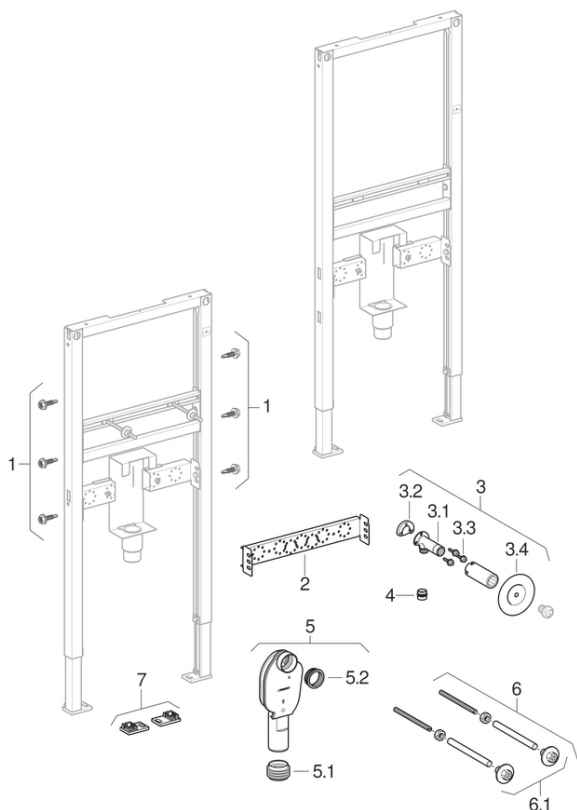

## Geberit Duofix mosdó szerelőelemek, falsík alatti szifonnal

2006 -

### Alkalmazott alkatrészek

- Takarólapok mosdó

#	Cikksz.	Megnevezés	Megjegyzések
1	111.892.00.1	Geberit Duofix önfúró csavar, többelemes csomag	Többelemes csomag
2	241.804.00.1	Geberit kereszttartó Duofix, WR-, DF C4-hez	
3	465.034.00.2	Geberit csatlakozókönyök készlet 90° külső menettel MF 1/2": R=MF 1/2", Rp=1/2", L=7.3cm	
3.2	601.802.00.1	Geberit Mepla szigetelő betét falikoronghoz testhang ellen	
3.3	216.197.00.1	Geberit rögzítőanyag komplett szett-6	
3.4	601.812.00.1	Geberit szigetelőkorong 12-35mm	
4	632.001.00.1	Geberit MeplaFix adapter	
5	240.863.00.1	Geberit falsík alatti szifon	
5.1	241.984.00.1	Geberit mandzsettatömítés d45×35×28	
5.2	241.983.00.1	Geberit szifon csatlakozó gumi, d40/32	
6	241.059.00.1	Geberit menetes rúd M10 szett-2	
6.1	241.009.00.1	Geberit KS-peremes anya M10 szett-2	
7	244.125.00.1		Könnyűfém öntvény