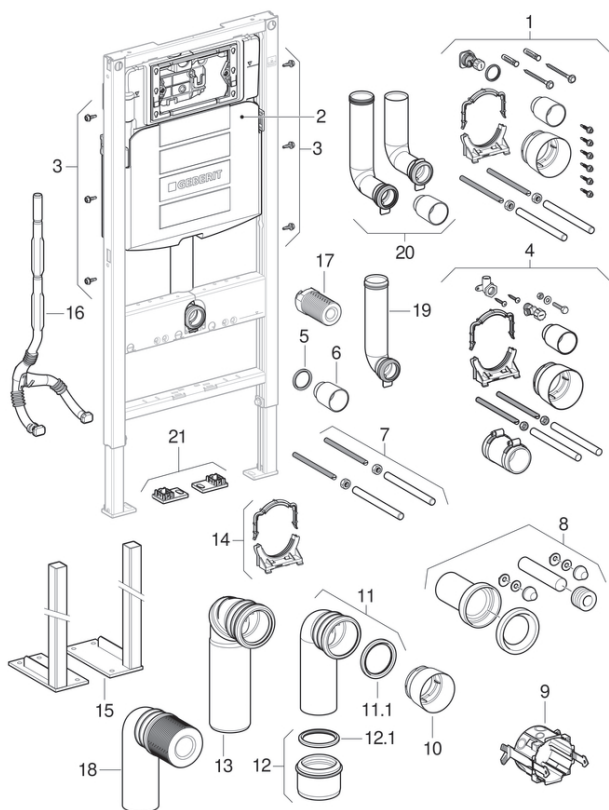

Geberit Duofix fal-WC szerelőelemek, Sigma falsík alatti öblítőtartállyal 12 cm (UP320)

2002 -

Tulajdonságok

Gyártási év	2002
Modell típusa	UP320 / Sigma 12 cm

Érvényes az alábbi cikkhez

111.300.00.5	111.325.00.5	111.350.00.5	111.367.00.5
111.370.00.5	111.375.00.5	111.565.00.1	111.914.00.5
111.915.00.5	111.301.KJ.5		

#	Cikksz.	Megnevezés	Megjegyzések
1	241.869.00.1	Geberit szerelési tartozékok UP320 Duofixhez	
2	SPT_461050	Sigma 12 cm-es (UP320) falsík alatti öblítőtartályok	
3	111.892.00.1	Geberit Duofix önfűró csavar, többelemes csomag	Többelemes csomag
5	362.771.00.1	Geberit mandzsetta UP öblítőcsőhöz, d50	
6	362.796.92.1	Geberit törmelék elleni védődugó tokhoz, d44.6, sárga	
7	240.189.00.1	Geberit menetes szár, komplett, 1 darab	
8	152.426.11.1	Geberit csatlakozókészlet WWC PE-HD/PP d90/45 l18,5	
8	152.426.46.1	Geberit fal-WC csatlakozógarnitúra, matt króm	
8	SPT_461591	Csatlakozó készletek álló WC-hez és fal-WC-hez	
9	241.302.00.1	Geberit falsík alatti doboz hálózati csatl.-hoz	Szagelszíváshoz szűrőfunkcióval
10	366.820.92.1	Geberit záródugó fal-WC tokhoz, d90, sárga	
11	366.061.16.1	Geberit PE lefolyóív, 90/90, 90mm, fekete	
11.1 / 12.1	387.282.00.1	Geberit mandzsetta d104x83,2x10 EPDM, d90	
12	367.928.16.1	Geberit PE-HD csatlakozóadapter fal-WC-ívhez, d90/110, fekete	
14	242.012.00.1	Geberit szennyvíz tartó Duofixhez állítható	
15	111.849.00.1	Geberit Duofix láb nagy felületű talppal	

#	Cikksz.	Megnevezés	Megjegyzések
16	242.886.00.1	Geberit gégecső Duofix/GIS Sigma 12 cm, Kappa15, 2013-tól	2013-tól
17	242.609.00.1	Geberit szivárgásjelző falsík alatti öblítőcsőhöz 2 pántos	
18	367.997.16.1	Geberit PE csatlakozó könyök 90° szivárgás jelzővel, d90 mm	
19	242.698.00.1	Geberit öblítőív, falsík alatti DF UP320/UP100 d56/45	50 cm-es elemszélességhez
20	243.872.00.1		
21	244.125.00.1		Könnyűfém öntvény