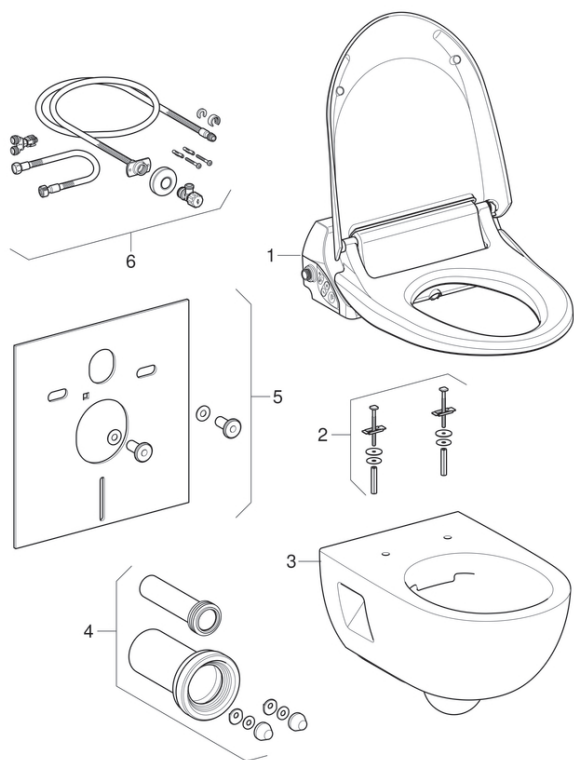

**Geberit AquaClean 4000 kiegészítők WC kerámiára szerelhető berendezés fal WC-vel**

2014 -

**Tulajdonságok**

Gyártási év

2014

**Érvényes az alábbi cikkhez**

146.135.11.1

#	Cikksz.	Megnevezés	Megjegyzések
1	146.130.11.2	Geberit AquaClean 4000 higiéniai berendezés, alpin fehér	
1	SPT_460994	Geberit AquaClean 4000 WC kerámiára szerelhető berendezések	
2	243.296.00.1	Geberit AqC4000 WC-csészére történő rögzítőkészlete	
3	500.215.01.1	Geberit Smyle fal WC mélyöblítésű, részben zárt forma, Rimfree, 36 cm x33 cm x 53 cm	
4	152.441.46.1	Geberit hosszabított fal WC csatlakozógarnitúra, matt króm	
4	SPT_461591	Csatlakozó készletek álló WC-hez és fal-WC-hez	
5	156.050.00.1	Geberit hangcsillapító készlet fal WC és bidé számára	
6	249.801.00.1	Geberit csatlakozó készlet AqC és falsík alatti Sigma/Omega WC-tartály csatlakoztatáshoz	