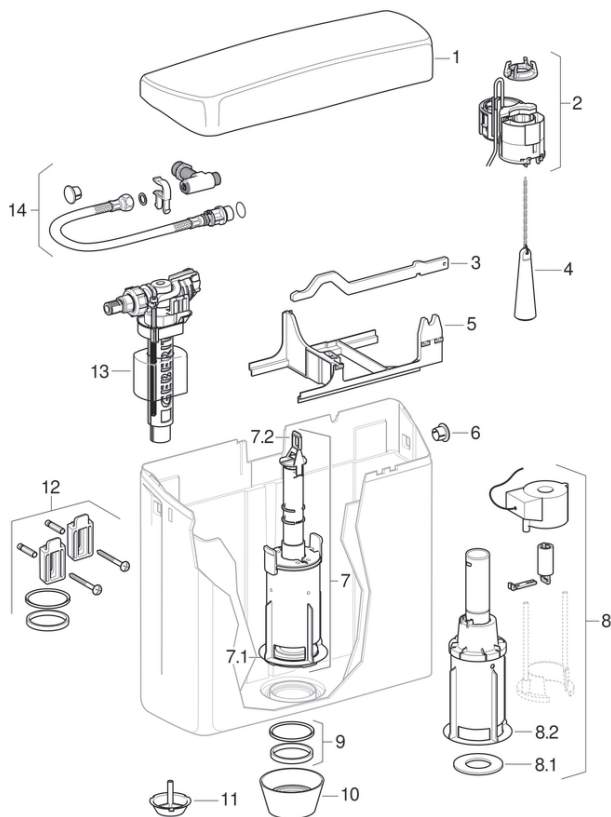

**AP123 falon kívüli öblítőtartályok, 1 mennyiségű öblítés**

1995 -

**Tulajdonságok**

Gyártási év	1995
Modell típusa	AP123

**Érvényes az alábbi cikkhez**

123.700.11.1 123.701.11.1

#	Cikksz.	Megnevezés	Megjegyzések
1	890.240.11.1	Geberit öblítőtartály fedél nyomógomb nélkül, alpin fehér	H 41 x Sz 12,8 cm
2	240.573.00.1	Geberit pneumatikus emelő tartozékokkal	1999-től. 1999 előtt: 240.004.00.1 megrendelése
2	240.574.00.1	Geberit pneumatikus emelő, kétmennyiségű	
3	890.236.11.1	Geberit működtetőkar a 123.300-hoz, alpin fehér	
4	215.177.00.1	Geberit húzólánc a magas öblítőtartályhoz	
5	889.853.00.1	Geberit szeleptartó	
6	816.803.11.1	Geberit záródugó, fehér	
7	240.576.00.1	Geberit öblítőszelep kosárral, komplett	
7.1 / 8.1	816.418.00.1	Geberit emelőharang tömítés, d63xdi31.5x3	
7.2	241.167.00.1	Geberit öblítőszelep kengyel	
8	115.505.00.1	Geberit elektromágneses emelő 123.300, oldalsó vízcsatlakozáshoz	WC-hez
8	115.506.00.1	Geberit elektromágneses emelő IR 123.000, oldalsó vízcsatlakozáshoz	Vizeldéhez
8.2	240.248.00.1	Geberit öblítőszelep AP123 falsík előtti öblítőtartályhoz	WC-hez
9	240.815.00.1	Geberit tömítéskészlet AP123-hoz	

#	Cikksz.	Megnevezés	Megjegyzések
10	240.990.00.1	Geberit hollandi anya 123.7-hez	
11	243.843.00.1		
12	294.811.00.1	Geberit rögzítőkészlet	
13	240.700.00.1	Geberit 380 típusú töltőszelep, oldalsó vízcsatlakozás, 3/8", sárgaréz csatlakozócsonk	
13	281.002.00.1	Geberit Unifil töltőszelep monoblokk tartályhoz FR	
13	SPT_461085	380 típusú töltőszelepek, oldalsó vízcsatlakozás	
14	115.427.00.1	Geberit bekötő készlet AP123/AP127-hez	