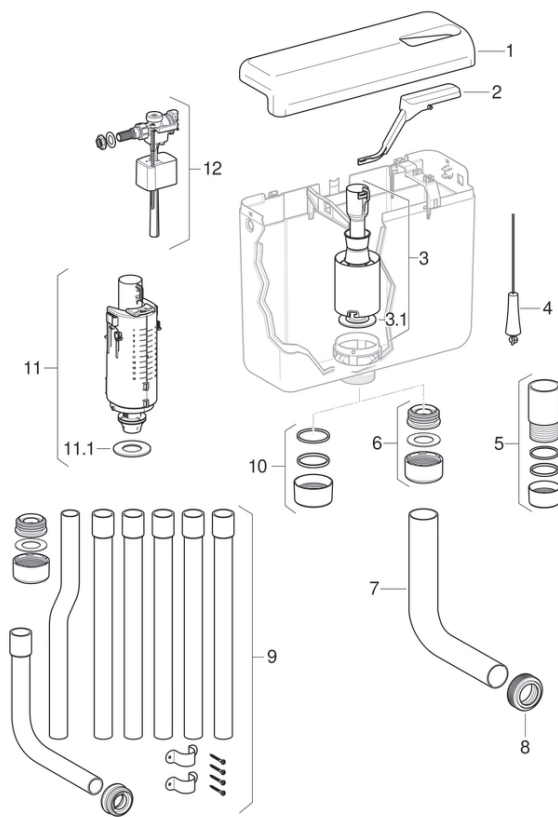

## AP112 falon kívüli öblítőtartályok, öblítés-stop funkciós öblítés

2004 -

### Tulajdonságok

Gyártási év	2004
Modell típusa	AP112

### Érvényes az alábbi cikkhez

136.230.10.1	136.230.11.1	136.231.11.1	136.230.BK.1
--------------	--------------	--------------	--------------

#	Cikksz.	Megnevezés	Megjegyzések
1	238.059.11.1	Geberit fedél AP112 öblítőtartályhoz, alpin fehér	
2	238.064.10.1	Geberit nyomógomb AP112 öblítőtartályhoz, bahama bézs	
2	238.064.11.1	Geberit nyomógomb AP112 öblítőtartályhoz, alpin fehér	
3	238.080.00.1	Geberit öblítőszelap AP112 öblítőtartályhoz	2010.12.31-ig
3.1	238.070.16.1	Geberit tömítés öblítőszelaphez, AP112,113,117-hez, d64xdi24.5x3, fekete	2010.12.31-ig
4	238.077.11.1	Geberit fogantyú zsinórral AP112 öblítőtartályhoz, alpin fehér	
5	238.072.00.1	Geberit tömítőkészlet magas elhelyezéshez, d40	
6	238.071.00.1	Geberit tömítőkészlet magas elhelyezéshez, d32	
7	118.003.11.1	Geberit öblítőív 2" x 1 1/2", alacsony és félmagas öbl. tartályhoz, d50/44 230x230, alpin fehér	
8	119.668.00.1	Geberit harmónikatömítés öblítőcsőhöz, d44	
9	238.076.11.1	Geberit öblítőcső magas elhelyezéshez komplett, alpin fehér	
10	238.074.11.1	Geberit szorítóhollandi készletben falon kívüli tartályhoz AP110 112 113 S60x3, alpin fehér	2010.12.31-ig
10	238.073.11.1	Geberit AP112, AP116, AP117 öblítőcső hollandier	2011.01.01-jétől
11	238.112.00.1	Geberit öblítőszelap új AP112	2011.01.01-jétől

#	Cikksz.	Megnevezés	Megjegyzések
11.1	816.418.00.1	Geberit emelőharang tömítés, d63xdi31.5x3	2011.01.01-jétől
12	136.704.00.1	Geberit ImpulsBasic340 töltőszelep alsó vízcsatlakozású kerámia öblítőtartályhoz, 3/8" réz	
12	SPT_461088	330 típusú töltőszelepek, oldalsó vízcsatlakozás vagy alsó vízcsatlakozás	
12	136.703.00.3		
12	SPT_732852	333 típusú töltőszelepek, oldalsó vízcsatlakozás	
12	SPT_461086	340 típusú töltőszelepek, alsó vízcsatlakozás	