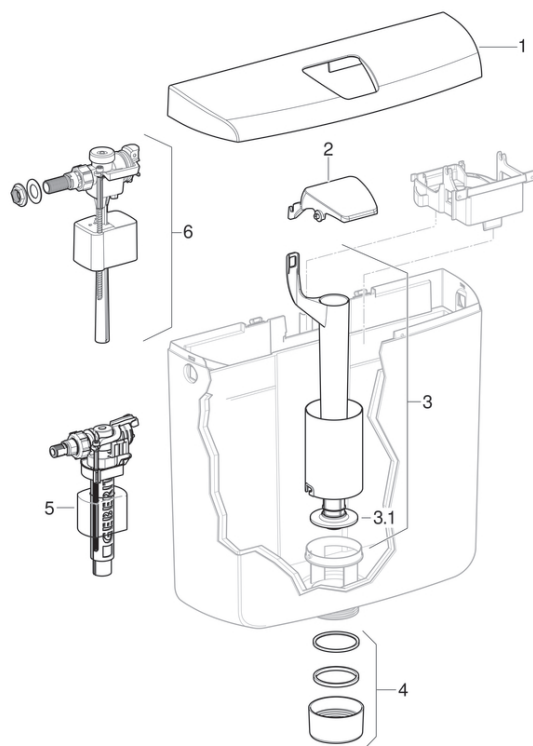

AP110 falon kívüli öblítőtartályok, öblítés-stop funkciós öblítés

1997 -

Tulajdonságok

Gyártási év	1997
Modell típusa	AP110

Érvényes az alábbi cikkhez

136.610.11.1 136.610.11.2

#	Cikksz.	Megnevezés	Megjegyzések
1	238.232.11.1	Geberit fedél AP110 öblítőtartályhoz, alpin fehér	
2	238.233.11.1	Geberit nyomógomb AP110 öblítőtartályhoz, alpin fehér	
3	238.234.00.1	Geberit öblítőszelap AP110 öblítőtartályhoz	
3.1	238.235.16.1	Geberit tömítés öblítőszelaphez d64, AP110 öblítőtartályhoz, d58xdi23x3, fekete	
4	238.074.11.1	Geberit szorítóhollandi készletben falon kívüli tartályhoz AP110 112 113 S60x3, alpin fehér	
5	240.700.00.1	Geberit 380 típusú töltőszelap, oldalsó vízcsatlakozás, 3/8", sárgaréz csatlakozócsonk	
5	281.002.00.1	Geberit Unifil töltőszelap monoblokk tartályhoz FR	
5	SPT_461085	380 típusú töltőszelapok, oldalsó vízcsatlakozás	
6	136.704.00.1	Geberit ImpulsBasic340 töltőszelap alsó vízcsatlakozású kerámia öblítőtartályhoz, 3/8" réz	
6	SPT_461088	330 típusú töltőszelapok, oldalsó vízcsatlakozás vagy alsó vízcsatlakozás	
6	SPT_461086	340 típusú töltőszelapok, alsó vízcsatlakozás	
6	136.703.00.3		
6	SPT_732852	333 típusú töltőszelapok, oldalsó vízcsatlakozás	