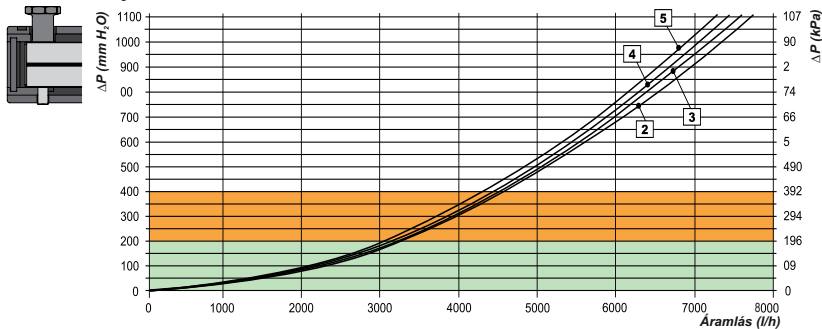

MÉRETEK ÉS CSATLAKOZÁSOK

DN 32 "C90/2"

Jelmagyarázat

- 1 Biztonsági csoport csatlakozás (előremenő)
- 2 Tágulási tartály csatlakozás (visszatérő)
- 3 "Delta" falikonzol csatlakozások

Az illusztrációk és adatok tájékoztató jellegűek. A gyártó fenntartja a jogot a változtatásokra előzetes értesítés nélküli. Tilos a gyártó írásbeli engedélye nélkül a rajzok, szövegek vagy illusztrációk részleges vagy teljes másolása vagy reprodukálása.

MÉRETEK ÉS CSATLAKOZÁSOK

32 "C90/3"

32 "C90/4"

32 "C90/5"

NYOMÁSVESZTESÉGI DIAGRAM

C90/R öntvény csatlakozóval

C90/R „MINIPUMP” golyócsappal

Az illusztrációk és adatok tájékoztató jellegűek. A gyártó fenntartja a jogot a változtatásokra előzetes értesítés nélküli. Tilos a gyártó írásbeli engedélye nélkül a rajzok, szövegek vagy illusztrációk részleges vagy teljes másolása vagy reprodukálása.

Alapanyag	ST37.1 acél
Szigetelés	EPP 40 g/l
Maximális teljesítmény	120 kW (ΔT 20°C)
Maximális nyomás	6 bar
Maximális hőmérséklet	120 °C
Szín	RAL 9004

C60/F40 - max 40 kWΔT 20°C	Kód
Osztó-gyűjtők	
C90/2R 150 x 150 x 530 mm	49043701
C90/3R 150 x 150 x 795 mm	49043702
C90/4R 150 x 150 x 1060 mm	49043703
C90/5R 150 x 150 x 1325 mm	49043704