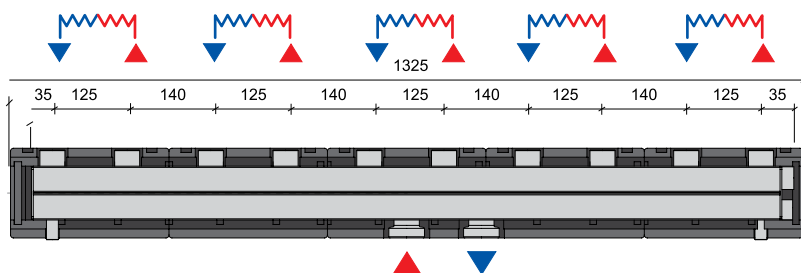

FixTrend®

C90 FŰTŐKÖRI OSZTÓ - GYŰJTŐK

LEÍRÁS

A C90 DN32 fűtőköri osztó-gyűjtők 2-5 zónát tudnak kezelni a különböző telepítési igényeknek megfelelően.

ELŐNYÖK

- Lehetővé teszi a több zónájú rendszerek üzemeltetését
- Négyzet keresztmetszetű
- Fekete EPP hőszigetelés
- Lehetőség a "MINIPUMP" gömbcsapok vagy karimás szerelvények csavarozására
- Ø 52 (DN50) kimeneti csatlakozások
- Ø 41 (DN40) bemeneti csatlakozások

MÉRETEK ÉS CSATLAKOZÁSOK

DN 32 "C90/2"

Jelmagyarázat

- 1 Biztonsági csoport csatlakozás (előremenő)
- 2 Tágulási tartály csatlakozás (visszatérő)
- 3 "Delta" falikonzol csatlakozások

Az illusztrációk és adatok tájékoztató jellegűek. A gyártó fenntartja a jogot a változtatásokra előzetes értesítés nélküli. Tilos a gyártó írásbeli engedélye nélkül a rajzok, szövegek vagy illusztrációk részleges vagy teljes másolása vagy reprodukálása.

MÉRETEK ÉS CSATLAKOZÁSOK

32 "C90/3"

32 "C90/4"

32 "C90/5"

NYOMÁSVESZTESÉGI DIAGRAM

C90/R öntvény csatlakozóval

C90/R „MINIPUMP” golyócsappal

Az illusztrációk és adatok tájékoztató jellegűek. A gyártó fenntartja a jogot a változtatásokra előzetes értesítés nélküli. Tilos a gyártó írásbeli engedélye nélkül a rajzok, szövegek vagy illusztrációk részleges vagy teljes másolása vagy reprodukálása.

Alapanyag	ST37.1 acél
Szigetelés	EPP 40 g/l
Maximális teljesítmény	120 kW (ΔT 20°C)
Maximális nyomás	6 bar
Maximális hőmérséklet	120 °C
Szín	RAL 9004

C60/F40 - max 40 kWΔT 20°C	Kód
Osztó-gyűjtők	
C90/2R 150 x 150 x 530 mm	49043701
C90/3R 150 x 150 x 795 mm	49043702
C90/4R 150 x 150 x 1060 mm	49043703
C90/5R 150 x 150 x 1325 mm	49043704