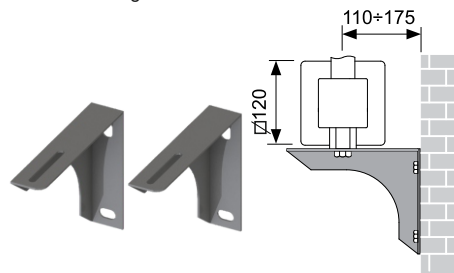

MÉRETEK ÉS CSATLAKOZÁSOK

32 "C90/3"

32 "C90/4"

32 "C90/5"

NYOMÁSVESZTESÉGI DIAGRAM

C90/R öntvény csatlakozóval

C90/R „MINIPUMP” golyócsappal

Az illusztrációk és adatok tájékoztató jellegűek. A gyártó fenntartja a jogot a változtatásokra előzetes értesítés nélküli. Tilos a gyártó írásbeli engedélye nélkül a rajzok, szövegek vagy illusztrációk részleges vagy teljes másolása vagy reprodukálása.

Alapanyag	ST37.1 acél
Szigetelés	EPP 40 g/l
Maximális teljesítmény	120 kW (ΔT 20°C)
Maximális nyomás	6 bar
Maximális hőmérséklet	120 °C
Szín	RAL 9004

C60/F40 - max 40 kWΔT 20°C	Kód
Osztó-gyűjtők	
C90/2R 150 x 150 x 530 mm	49043701
C90/3R 150 x 150 x 795 mm	49043702
C90/4R 150 x 150 x 1060 mm	49043703
C90/5R 150 x 150 x 1325 mm	49043704

KIEGÉSZÍTŐK

5/4" belső menetes csokn 2" hollander anyával, külön rendelhető. Csatlakozás a DN32 fűtőköri egységekhez

▲	KÓD
Csatlakozó	49201302

„MINIPUMP” golyócsap 2" hollander anyával, külön rendelhető. Csatlakozás a DN32 fűtőköri egységekhez.

▲	KÓD
„MINIPUMP” golyócsap	20381202

▲ Ha az osztó-gyűjtő fűtőköri egységekhez csatlakozik, a megfelelő csatlakozókat külön kell megrendelni.

DELTA szett C70/F / C90	KÓD
Falra szereléshez	49018071

■ Határ munkaterület
■ Javasolt munkaterület