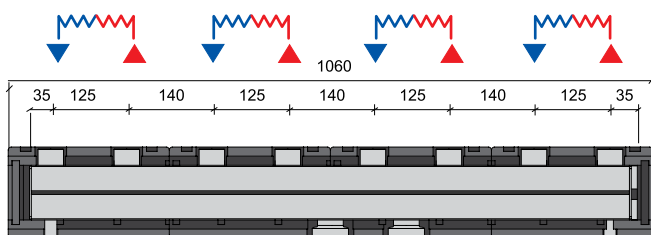

FixTrend®

C90 FŰTŐKÖRI OSZTÓ - GYŰJTŐK

LEÍRÁS

A C90 DN32 fűtőköri osztó-gyűjtők 2-5 zónát tudnak kezelni a különböző telepítési igényeknek megfelelően.

ELŐNYÖK

- Lehetővé teszi a több zónájú rendszerek üzemeltetését
- Négyzet keresztmetszetű
- Fekete EPP hőszigetelés
- Lehetőség a "MINIPUMP" gömbcsapok vagy karimás szerelvények csavarozására
- Ø 52 (DN50) kimeneti csatlakozások
- Ø 41 (DN40) bemeneti csatlakozások

MÉRETEK ÉS CSATLAKOZÁSOK

DN 32 "C90/2"

Jelmagyarázat

- 1 Biztonsági csoport csatlakozás (előremenő)
- 2 Tágulási tartály csatlakozás (visszatérő)
- 3 "Delta" falikonzol csatlakozások

Az illusztrációk és adatok tájékoztató jellegűek. A gyártó fenntartja a jogot a változtatásokra előzetes értesítés nélküli. Tilos a gyártó írásbeli engedélye nélkül a rajzok, szövegek vagy illusztrációk részleges vagy teljes másolása vagy reprodukálása.

MÉRETEK ÉS CSATLAKOZÁSOK

32 "C90/3"

32 "C90/4"

32 "C90/5"

NYOMÁSVESZTESÉGI DIAGRAM

C90/R öntvény csatlakozóval

C90/R „MINIPUMP” golyócsappal

Az illusztrációk és adatok tájékoztató jellegűek. A gyártó fenntartja a jogot a változtatásokra előzetes értesítés nélküli. Tilos a gyártó írásbeli engedélye nélkül a rajzok, szövegek vagy illusztrációk részleges vagy teljes másolása vagy reprodukálása.

Alapanyag	ST37.1 acél
Szigetelés	EPP 40 g/l
Maximális teljesítmény	120 kW (ΔT 20°C)
Maximális nyomás	6 bar
Maximális hőmérséklet	120 °C
Szín	RAL 9004

C60/F40 - max 40 kWΔT 20°C	Kód
Osztó-gyűjtők	
C90/2R 150 x 150 x 530 mm	49043701
C90/3R 150 x 150 x 795 mm	49043702
C90/4R 150 x 150 x 1060 mm	49043703
C90/5R 150 x 150 x 1325 mm	49043704