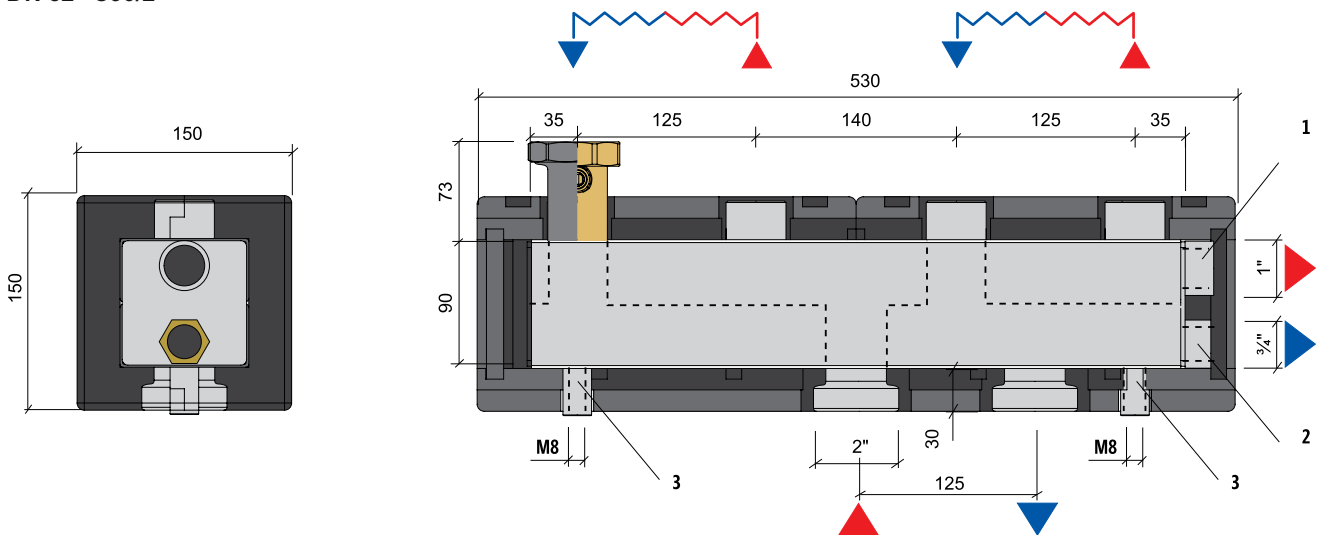

FixTrend®

C90 FŰTŐKÖRI OSZTÓ - GYŰJTŐK

LEÍRÁS

A C90 DN32 fűtőköri osztó-gyűjtők 2-5 zónát tudnak kezelni a különböző telepítési igényeknek megfelelően.

ELŐNYÖK

- Lehetővé teszi a több zónájú rendszerek üzemeltetését
- Négyzet keresztmetszetű
- Fekete EPP hőszigetelés
- Lehetőség a "MINIPUMP" gömbcsapok vagy karimás szerelvények csavarozására
- Ø 52 (DN50) kimeneti csatlakozások
- Ø 41 (DN40) bemeneti csatlakozások

MÉRETEK ÉS CSATLAKOZÁSOK

DN 32 "C90/2"

Jelmagyarázat

- 1 Biztonsági csoport csatlakozás (előremenő)
- 2 Tágulási tartály csatlakozás (visszatérő)
- 3 "Delta" falikonzol csatlakozások

Az illusztrációk és adatok tájékoztató jellegűek. A gyártó fenntartja a jogot a változtatásokra előzetes értesítés nélküli. Tilos a gyártó írásbeli engedélye nélkül a rajzok, szövegek vagy illusztrációk részleges vagy teljes másolása vagy reprodukálása.

MÉRETEK ÉS CSATLAKOZÁSOK

32 "C90/3"

32 "C90/4"

32 "C90/5"

NYOMÁSVESZTESÉGI DIAGRAM

C90/R öntvény csatlakozóval

C90/R „MINIPUMP” golyócsappal

Az illusztrációk és adatok tájékoztató jellegűek. A gyártó fenntartja a jogot a változtatásokra előzetes értesítés nélküli. Tilos a gyártó írásbeli engedélye nélkül a rajzok, szövegek vagy illusztrációk részleges vagy teljes másolása vagy reprodukálása.

Alapanyag	ST37.1 acél
Szigetelés	EPP 40 g/l
Maximális teljesítmény	120 kW (ΔT 20°C)
Maximális nyomás	6 bar
Maximális hőmérséklet	120 °C
Szín	RAL 9004

C60/F40 - max 40 kWΔT 20°C	Kód
Osztó-gyűjtők	
C90/2R 150 x 150 x 530 mm	49043701
C90/3R 150 x 150 x 795 mm	49043702
C90/4R 150 x 150 x 1060 mm	49043703
C90/5R 150 x 150 x 1325 mm	49043704