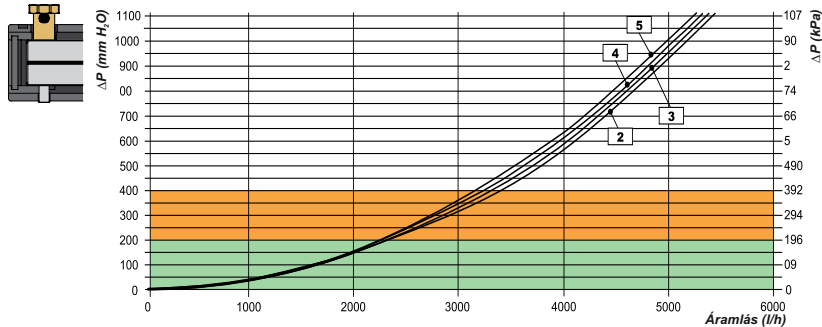

MÉRETEK ÉS CSATLAKOZÁSOK

DN 32 "C90/2"

Jelmagyarázat

- 1 Biztonsági csoport csatlakozás (előremenő)
- 2 Tágulási tartály csatlakozás (visszatérő)
- 3 "Delta" falikonzol csatlakozások

Az illusztrációk és adatok tájékoztató jellegűek. A gyártó fenntartja a jogot a változtatásokra előzetes értesítés nélküli. Tilos a gyártó írásbeli engedélye nélkül a rajzok, szövegek vagy illusztrációk részleges vagy teljes másolása vagy reprodukálása.

MÉRETEK ÉS CSATLAKOZÁSOK

32 "C90/3"

32 "C90/4"

32 "C90/5"

NYOMÁSVESZTESÉGI DIAGRAM

C90/R öntvény csatlakozóval

C90/R „MINIPUMP” golyócsappal

Az illusztrációk és adatok tájékoztató jellegűek. A gyártó fenntartja a jogot a változtatásokra előzetes értesítés nélküli. Tilos a gyártó írásbeli engedélye nélkül a rajzok, szövegek vagy illusztrációk részleges vagy teljes másolása vagy reprodukálása.

Alapanyag	ST37.1 acél
Szigetelés	EPP 40 g/l
Maximális teljesítmény	120 kW (ΔT 20°C)
Maximális nyomás	6 bar
Maximális hőmérséklet	120 °C
Szín	RAL 9004

C60/F40 - max 40 kWΔT 20°C	Kód
Osztó-gyűjtők	
C90/2R 150 x 150 x 530 mm	49043701
C90/3R 150 x 150 x 795 mm	49043702
C90/4R 150 x 150 x 1060 mm	49043703
C90/5R 150 x 150 x 1325 mm	49043704