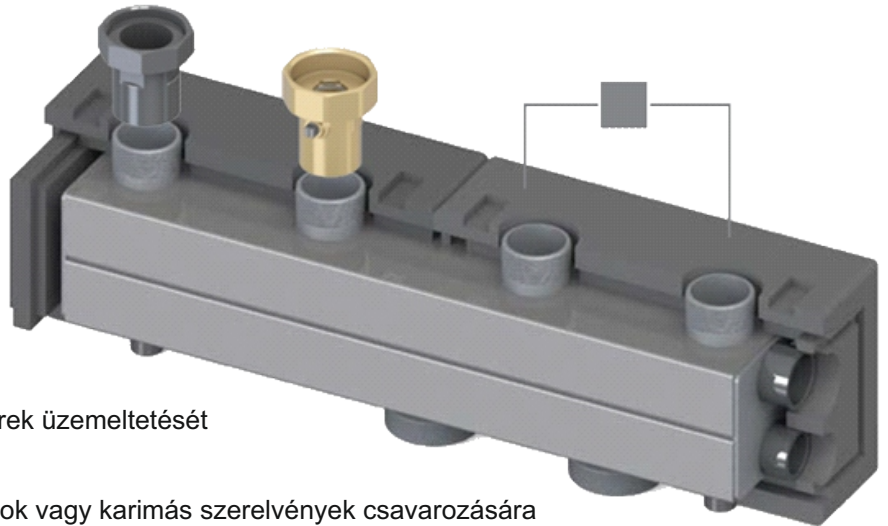

FixTrend®

C90 FŰTŐKÖRI OSZTÓ - GYŰJTŐK

LEÍRÁS

A C90 DN32 fűtőköri osztó-gyűjtők 2-5 zónát tudnak kezelni a különböző telepítési igényeknek megfelelően.

ELŐNYÖK

- Lehetővé teszi a több zónájú rendszerek üzemeltetését
- Négyzet keresztmetszetű
- Fekete EPP hőszigetelés
- Lehetőség a "MINIPUMP" gömbcsapok vagy karimás szerelvények csavarozására
- Ø 52 (DN50) kimeneti csatlakozások
- Ø 41 (DN40) bemeneti csatlakozások

MÉRETEK ÉS CSATLAKOZÁSOK

DN 32 "C90/2"

Jelmagyarázat

- 1 Biztonsági csoport csatlakozás (előremenő)
- 2 Tágulási tartály csatlakozás (visszatérő)
- 3 "Delta" falikonzol csatlakozások

Az illusztrációk és adatok tájékoztató jellegűek. A gyártó fenntartja a jogot a változtatásokra előzetes értesítés nélküli. Tilos a gyártó írásbeli engedélye nélkül a rajzok, szövegek vagy illusztrációk részleges vagy teljes másolása vagy reprodukálása.

MÉRETEK ÉS CSATLAKOZÁSOK

32 "C90/3"

32 "C90/4"

32 "C90/5"

NYOMÁSVESZTESÉGI DIAGRAM

C90/R öntvény csatlakozóval

C90/R „MINIPUMP” golyócsappal

Az illusztrációk és adatok tájékoztató jellegűek. A gyártó fenntartja a jogot a változtatásokra előzetes értesítés nélküli. Tilos a gyártó írásbeli engedélye nélkül a rajzok, szövegek vagy illusztrációk részleges vagy teljes másolása vagy reprodukálása.

Alapanyag	ST37.1 acél
Szigetelés	EPP 40 g/l
Maximális teljesítmény	120 kW (ΔT 20°C)
Maximális nyomás	6 bar
Maximális hőmérséklet	120 °C
Szín	RAL 9004

C60/F40 - max 40 kWΔT 20°C	Kód
Osztó-gyűjtők	
C90/2R 150 x 150 x 530 mm	49043701
C90/3R 150 x 150 x 795 mm	49043702
C90/4R 150 x 150 x 1060 mm	49043703
C90/5R 150 x 150 x 1325 mm	49043704