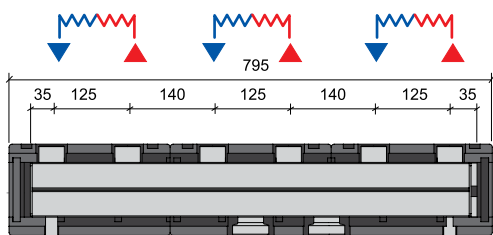

FixTrend®

C90 FŰTŐKÖRI OSZTÓ - GYŰJTŐK

LEÍRÁS

A C90 DN32 fűtőköri osztó-gyűjtők 2-5 zónát tudnak kezelni a különböző telepítési igényeknek megfelelően.

ELŐNYÖK

- Lehetővé teszi a több zónájú rendszerek üzemeltetését
- Négyzet keresztmetszetű
- Fekete EPP hőszigetelés
- Lehetőség a "MINIPUMP" gömbcsapok vagy karimás szerelvények csavarozására
- Ø 52 (DN50) kimeneti csatlakozások
- Ø 41 (DN40) bemeneti csatlakozások

MÉRETEK ÉS CSATLAKOZÁSOK

DN 32 "C90/2"

Jelmagyarázat

- 1 Biztonsági csoport csatlakozás (előremenő)
- 2 Tágulási tartály csatlakozás (visszatérő)
- 3 "Delta" falikonzol csatlakozások

Az illusztrációk és adatok tájékoztató jellegűek. A gyártó fenntartja a jogot a változtatásokra előzetes értesítés nélküli. Tilos a gyártó írásbeli engedélye nélkül a rajzok, szövegek vagy illusztrációk részleges vagy teljes másolása vagy reprodukálása.

MÉRETEK ÉS CSATLAKOZÁSOK

32 "C90/3"

32 "C90/4"

32 "C90/5"

NYOMÁSVESZTESÉGI DIAGRAM

C90/R öntvény csatlakozóval

C90/R „MINIPUMP” golyócsappal

Az illusztrációk és adatok tájékoztató jellegűek. A gyártó fenntartja a jogot a változtatásokra előzetes értesítés nélküli. Tilos a gyártó írásbeli engedélye nélkül a rajzok, szövegek vagy illusztrációk részleges vagy teljes másolása vagy reprodukálása.

Alapanyag	ST37.1 acél
Szigetelés	EPP 40 g/l
Maximális teljesítmény	120 kW (ΔT 20°C)
Maximális nyomás	6 bar
Maximális hőmérséklet	120 °C
Szín	RAL 9004

C60/F40 - max 40 kWΔT 20°C	Kód
Osztó-gyűjtők	
C90/2R 150 x 150 x 530 mm	49043701
C90/3R 150 x 150 x 795 mm	49043702
C90/4R 150 x 150 x 1060 mm	49043703
C90/5R 150 x 150 x 1325 mm	49043704