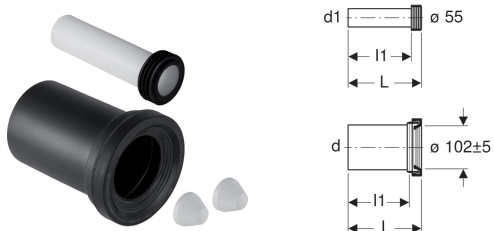

Geberit csatlakozókészlet fali WC-hez, 18,5 cm-es hossz

Alkalmazási célok

- Fali WC-khez

Műszaki adatok

Alapanyag

PE/PP

Szállítási terjedelem

- Öblítőcső mandzsettával, PE-HD
- Bekötőcső mandzsettával, PP
- 2 zárókupak

Cikksz.	Felület / szín	d, ø	d1, ø	L	l	l1	
152.422.46.1	Matt króm	110 mm	45 mm	97-107 mm	18.5 cm	14.5 cm	16 cm
152.426.11.1	Alpin fehér	90 mm	45 mm	97-107 mm	18.5 cm	14.5 cm	16 cm