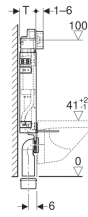

## Geberit KombifixBasic fali WC szerelőelem, 108 cm, Delta 12 cm-es falsík alatti öblítőtartállyal

### Alkalmazási célok

- Falazott falakhoz
- Parapet vagy teljes belmagasságú előtétfalakra történő beépítéshez
- EN 33:2011 szerinti csatlakozóméretű fali WC-khez

### Tulajdonságok

- Horganyzott szerelőkeret
- Szerelőkeret négy bilinccsel
- Szerszám nélkül összeszerelhető csatlakozókönnyök
- A csatlakozókönnyök rögzítése előlőről szerszám nélkül szerelhető
- Falsík alatti öblítőtartály előlőről történő működtetéssel
- Páralecsapódás ellen szigetelt falsík alatti öblítőtartály
- Gyári beállítás esetén azonnali utánöblítés lehetséges
- Vízcsatlakozás közepén, hátulról vagy fentről
- A flexibilis cső szerszám nélkül csatlakoztatható a sarokszelephez
- Geberit AquaClean higiéniai berendezés vízcsatlakozásához védőcsővel felszerelve
- Rögzítési lehetőség elektromos csatlakozás számára

### Szállítási terjedelem

- Sarokszelep R 1/2", MF kompatibilis, adaptergyűrűvel
- Csempézősablon
- 2 távolságtartó rögzítőfül
- 90°-os PE-HD csatlakozókönnyők, ø 90 mm
- PE-HD adapter, ø 90/110 mm
- Csatlakozókészlet WC-hez, ø 90 mm
- 2 törmelék elleni védődugó
- 2 db M12-es menetes szár
- Rögzítési anyag