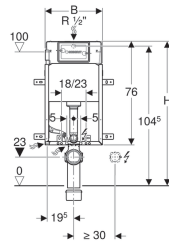

## Geberit KombifixBasic fali WC szerelőelem, 108 cm, Delta 12 cm-es falsík alatti öblítőtartállyal

### Műszaki adatok

Öblítővíz-mennyiség gyári beállítása	6 és 3 l
Nagy öblítővíz-mennyiség beállítási tartománya	4.5 / 6 / 7.5 l
Kis öblítővíz-mennyiség beállítási tartománya	3-4 l
Mértékadó térfogatáram	0.12 l/s
Mértékadó térfogatáramra vonatkozó minimális folyási nyomás	0.5 bar

### Szállítási terjedelem

- Sarokszelep R 1/2", MF kompatibilis, adaptergyűrűvel
- Csempézősablon
- 2 távolságtartó rögzítőfül
- 90°-os PE-HD csatlakozókönnyők, ø 90 mm
- PE-HD adapter, ø 90/110 mm
- Csatlakozókészlet WC-hez, ø 90 mm
- 2 törmelék elleni védődugó
- 2 db M12-es menetes szár
- Rögzítési anyag

Cikksz.	B	H	T
110.100.00.1	42 cm	108 cm	12 cm