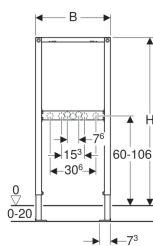

Geberit Duofix zuhany és kád szerelőelem, 98–112 cm, falon kívüli csaptelephez

Alkalmazási célok

- Szárazépítéshez
- Parapet vagy teljes belmagasságú előtétfalakba történő beépítéshez
- Teljes belmagasságú szerelőfalakba történő beépítésre
- Falsík előtti szerelvénykehez
- 0–20 cm vastag padló szerkezetekhez

Tulajdonságok

- Porszórt önhordó keret
- A szerelőelem 9 mm-es furatokkal van ellátva faszervezethez történő rögzítéshez

- Horganyzott láb
- 0–20 cm között állítható lábazat
- Pozíciómegtartó lábrögzítés
- Forgatható rögzítő talpak
- Állítható magasságú és mélységű szerelvény csatlakozó lemez

Szállítási terjedelem

- 2 db csatlakozókönyök Rp 1/2" / R 1/2", MeplaFix kompatibilis
- 2 hangszigetelő alátét falikoronghoz
- 2 szigetelő hüvely
- Rögzítési anyag

Cikksz.	B	H	T
111.740.00.1	50 cm	98–112 cm	7 cm