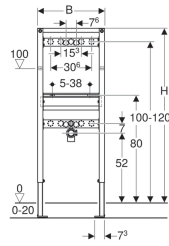

Geberit Duofix mosdó szerelőelem, 130 cm, falon kívüli csaptelephez

Alkalmazási célok

- Szárazépítéshez
- Parapet vagy teljes belmagasságú előtétfalakba történő beépítéshez
- Teljes belmagasságú szerelőfalakba történő beépítésre
- Mosdók szereléséhez
- Falsík előtti szerelvénykehez
- 0–20 cm vastag padlószervezetekhez

Tulajdonságok

- Porszórt önhordó keret
- A szerelőelem 9 mm-es furatokkal van ellátva faszerkezethez történő rögzítéshez
- Horganyzott láb
- 0–20 cm között állítható lábazat

- Pozíciómegtartó lábrögzítés
- Forgatható rögzítő talpak
- A mosdó rögzítési távolsága 5–38 cm
- A csatlakozókönnyök rögzítése állítható magasságú és hangszigetelt
- Állítható magasságú és mélységű szerelvény csatlakozó lemez

Szállítási terjedelem

- 2 db csatlakozókönnyök Rp 1/2" / R 1/2", MeplaFix kompatibilis
- 2 hangszigetelő alátét falikoronghoz
- 2 szigetelő hüvely
- PE-HD csatlakozókönnyök, ø 50 mm
- Tömítés ø 44/32 mm
- 2 db M10-es menetes szár
- Rögzítési anyag

Cikksz.	B	H	T
111.437.00.1	50 cm	130 cm	7.5 cm

Tartozék

- Geberit Duofix rögzítés 38–58 cm rögzítési távolságú mosdókhoz
- Geberit Duofix falsík előtti szerelőkészlet, egy elem rögzítéséhez
- Geberit Duofix felülről bepattintható keresztelem oldalfali rögzítéshez
- Geberit Duofix beépítő készlet hátfalon történő lábrögzítéshez
- Geberit Duofix rögzítési anyag 50–57,5 cm tartótávolsághoz
- Geberit Duofix lábazathosszabbító készlet 20–40 cm, járófelület beépítéséhez
- Geberit Duofix lábazat nagy rögzítő talppal