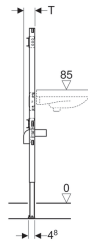

Geberit Duofix mosdó szerelőelem, 130 cm, falon kívüli csaptelephez

Alkalmazási célok

- Szárazépítéshez
- Parapet vagy teljes belmagasságú előtétfalakba történő beépítéshez
- Teljes belmagasságú szerelőfalakba történő beépítésre
- Mosdók szereléséhez
- Falsík előtti szerelvénykehez
- 0–20 cm vastag padlószervezetekhez

Tulajdonságok

- Porszórt önhordó keret
- A szerelőelem 9 mm-es furatokkal van ellátva faszerkezethez történő rögzítéshez
- Horganyzott láb
- 0–20 cm között állítható lábazat

- Pozíciómegtartó lábrögzítés
- Forgatható rögzítő talpak
- A mosdó rögzítési távolsága 5–38 cm
- A csatlakozókönnyök rögzítése állítható magasságú és hangszigetelt
- Állítható magasságú és mélységű szerelvény csatlakozó lemez

Szállítási terjedelem

- 2 db csatlakozókönnyök Rp 1/2" / R 1/2", MeplaFix kompatibilis
- 2 hangszigetelő alátét falikoronghoz
- 2 szigetelő hüvely
- PE-HD csatlakozókönnyök, ø 50 mm
- Tömítés ø 44/32 mm
- 2 db M10-es menetes szár
- Rögzítési anyag

Cikksz.	B	H	T
111.437.00.1	50 cm	130 cm	7.5 cm

Tartozék

- Geberit Duofix rögzítés 38–58 cm rögzítési távolságú mosdókhoz
- Geberit Duofix falsík előtti szerelőkészlet, egy elem rögzítéséhez
- Geberit Duofix felülről bepattintható keresztelem oldalfali rögzítéshez
- Geberit Duofix beépítő készlet hátfalon történő lábrögzítéshez
- Geberit Duofix rögzítési anyag 50–57,5 cm tartótávolsághoz
- Geberit Duofix lábazathosszabbító készlet 20–40 cm, járófelület beépítéséhez
- Geberit Duofix lábazat nagy rögzítő talppal