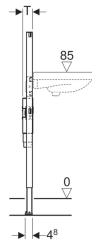

Geberit Duofix mosdó szerelőelem, 112 cm, álló csaptelephez, falsík alatti szifonnal

Alkalmazási célok

- Szárazépítéshez
- Parapet vagy teljes belmagasságú előtétfalakba történő beépítéshez
- Teljes belmagasságú szerelőfalakba történő beépítésre
- Akadálymentes építésre alkalmas
- Mosdók szereléséhez
- Álló csaptelepekhez
- 0–20 cm vastag padlószervezetekhez

Tulajdonságok

- Porszórt önhordó keret
- A szerelőelem 9 mm-es furatokkal van ellátva faszerkezethez történő rögzítéshez
- Horganyzott láb
- 0–20 cm között állítható lábazat
- Pozíciómegtartó lábrögzítés

- Forgatható rögzítő talpak
- A mosdó rögzítési távolsága 5–38 cm
- Optimális áramlású és nagyfokú öntisztulásra képes falsík alatti szifon
- A falsík alatti szifon magassága készreszereléskor ± 3 cm-rel állítható
- Falsík alatti öblítőtartály PP szifon csatlakozóval ø 50 mm
- A csatlakozókönnyök rögzítése állítható magasságú és hangszigetelt
- Állítható magasságú és mélységű szerelvény csatlakozó lemez

Cikksz.	B	H	T
111.480.00.1	50 cm	112 cm	7 cm

Tartozék

- Geberit beépítő készlet mosdók falsík alatti szifonnal
- Geberit Duofix rögzítés 38–58 cm rögzítési távolságú mosdókhoz
- Geberit Duofix falsík előtti szerelőkészlet, egy elem rögzítéséhez
- Geberit Duofix felülről bepattintható keresztelem oldalfali rögzítéshez
- Geberit Duofix beépítő készlet hátfalon történő lábrögzítéshez
- Geberit Duofix rögzítési anyag 50–57,5 cm tartótávolsághoz
- Geberit Duofix lábazathosszabbító készlet 20–40 cm, járófelület beépítéséhez
- Geberit Duofix lábazat nagy rögzítő talppal