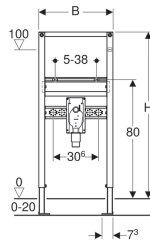

Geberit Duofix mosdó szerelőelem, 112 cm, álló csaptelephez, falsík alatti szifonnal

Alkalmazási célok

- Szárazépítéshez
- Parapet vagy teljes belmagasságú előtétfalakba történő beépítéshez
- Teljes belmagasságú szerelőfalakba történő beépítésre
- Akadálymentes építésre alkalmas
- Mosdók szereléséhez
- Álló csaptelepekhez
- 0–20 cm vastag padlószervezetekhez

Tulajdonságok

- Porszórt önhordó keret
- A szerelőelem 9 mm-es furatokkal van ellátva faszerkezethez történő rögzítéshez
- Horganyzott láb
- 0–20 cm között állítható lábazat
- Pozíciómegtartó lábrögzítés

- Forgatható rögzítő talpak
- A mosdó rögzítési távolsága 5–38 cm
- Optimális áramlású és nagyfokú öntisztulásra képes falsík alatti szifon
- A falsík alatti szifon magassága készreszereléskor ± 3 cm-rel állítható
- Falsík alatti öblítőtartály PP szifon csatlakozóval ø 50 mm
- A csatlakozókönnyök rögzítése állítható magasságú és hangszigetelt
- Állítható magasságú és mélységű szerelvény csatlakozó lemez

Cikksz.	B	H	T
111.480.00.1	50 cm	112 cm	7 cm

Tartozék

- Geberit beépítő készlet mosdók falsík alatti szifonnal
- Geberit Duofix rögzítés 38–58 cm rögzítési távolságú mosdókhoz
- Geberit Duofix falsík előtti szerelőkészlet, egy elem rögzítéséhez
- Geberit Duofix felülről bepattintható keresztelem oldalfali rögzítéshez
- Geberit Duofix beépítő készlet hátfalon történő lábrögzítéshez
- Geberit Duofix rögzítési anyag 50–57,5 cm tartótávolsághoz
- Geberit Duofix lábazathosszabbító készlet 20–40 cm, járófelület beépítéséhez
- Geberit Duofix lábazat nagy rögzítő talppal