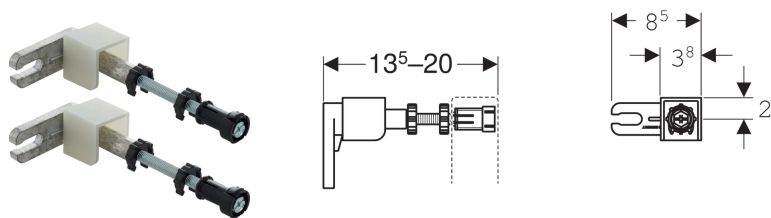

Geberit Duofix falsík előtti szerelőkészlet, egy elem rögzítéséhez

Alkalmazási célok

- Geberit Duofix szerelőelemek szárazépítésű és tömör falszerkezetek előtt történő rögzítéséhez
- A burkolás rögzítéséhez parapet magasságú előtétfalak esetén

Tulajdonságok

- Előlről fokozat nélkül mélységben állítható, gyorsbeállítással

Cikksz.

111.815.00.1

- A fali csatlakozó 360°-ban elforgatható
- M10-es menetes szár, horganyzott

Műszaki adatok

Alapanyag | Könnyűfém öntvény/acél/műanyag

Szállítási terjedelem

- 2 darabos készlet

Tartozék

- Geberit Duofix hosszabbító falsík előtti szerelőkészlethez