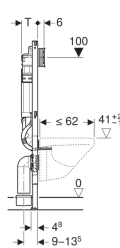

## Geberit Duofix fali WC szerelőelem, 112 cm, Sigma 12 cm-es falsík alatti öblítőtartállyal, csatlakozócsonkkal szagelszíváshoz

### Alkalmazási célok

- Szárazépítéshez
- Parapet vagy teljes belmagasságú előtétfalakra történő beépítéshez
- Teljes belmagasságú szerelőfalakra történő beépítésre
- EN 33:2011 szerinti csatlakozóméretű fali WC-khez
- Max. 62 cm hosszú WC-khez
- Külső szagelszívás bekötéséhez
- 0–20 cm vastag padlószervezetekhez
- Nem alkalmas emelt üléshez, falra függesztett WC kerámiákhoz

### Tulajdonságok

- Porszórt önhordó keret
- A szerelőelem 9 mm-es furatokkal van ellátva faszerkezethez történő rögzítéshez
- Horganyzott láb
- 0–20 cm között állítható lábazat
- Pozíciómegtartó lábrögzítés
- Forgatható rögzítő talpak
- A csatlakozókönyök szerszám nélkül felszerelhető különböző mélységekben, állíthatósági tartomány 45 mm
- A csatlakozókönyök rögzítése hangszigetelt
- Falsík alatti öblítőtartály előlről történő működtetéssel
- Páralecsapódás ellen szigetelt falsík alatti öblítőtartály
- Gyári beállítás esetén azonnali utánöblítés lehetséges
- A külső szagelszívás ø 50 mm-es csatlakozó karmantyúval az öblítőívven keresztül köthető be
- A falsík alatti öblítőtartályon a szerelési és szerviz munkálatok szerszám nélkül elvégezhetők

### Szállítási terjedelem

- Vízcsatlakozás R 1/2", MF kompatibilis, beépített sarokszeleppel és kézikerékkel
- Csempézősablon
- 2 sarokprofil
- Csatlakozókészlet WC-hez, ø 90 mm
- 90°-os PE-HD csatlakozókönyök, ø 90 mm
- PE-HD adapter, ø 90/110 mm
- 2 törmelék elleni védődugó
- 2 db M12-es menetes szár
- Zajcsökkentő készlet
- Rögzítési anyag