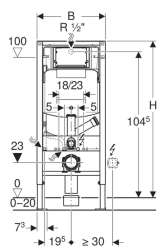

## Geberit Duofix fali WC szerelőelem, 112 cm, Sigma 12 cm-es falsík alatti öblítőtartállyal, csatlakozócsonkkal szagelszíváshoz

### Alkalmazási célok

- Szárazépítéshez
- Parapet vagy teljes belmagasságú előtétfalakra történő beépítéshez
- Teljes belmagasságú szerelőfalakra történő beépítésre
- EN 33:2011 szerinti csatlakozóméretű fali WC-khez
- Max. 62 cm hosszú WC-khez
- Külső szagelszívás bekötéséhez
- 0–20 cm vastag padlószervezetekhez
- Nem alkalmas emelt üléshez, falra függesztett WC kerámiákhoz

### Tulajdonságok

- Porszórt önhordó keret
- A szerelőelem 9 mm-es furatokkal van ellátva faszerkezethez történő rögzítéshez
- Horganyzott láb
- 0–20 cm között állítható lábazat
- Pozíciómegtartó lábrögzítés
- Forgatható rögzítő talpak
- A csatlakozókönyök szerszám nélkül felszerelhető különböző mélységekben, állíthatósági tartomány 45 mm
- A csatlakozókönyök rögzítése hangszigetelt
- Falsík alatti öblítőtartály előlről történő működtetéssel
- Páralecsapódás ellen szigetelt falsík alatti öblítőtartály
- Gyári beállítás esetén azonnali utánöblítés lehetséges
- A külső szagelszívás ø 50 mm-es csatlakozó karmantyúval az öblítőívven keresztül köthető be
- A falsík alatti öblítőtartályon a szerelési és szerviz munkálatok szerszám nélkül elvégezhetők

Cikksz.	B	H	T
111.367.00.5	50 cm	112 cm	12 cm