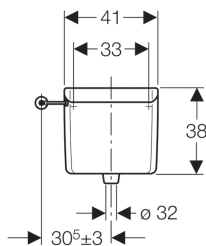

Geberit AP123 falon kívüli öblítőtartály, 1 mennyiségű öblítés, távműködtetéshez

Alkalmazási célok

- Magasra történő szereléshez
- Távműködtetésű öblítőtartályok működtetéséhez

Tulajdonságok

- Alacsony zajkibocsátású
- 1 mennyiségű öblítés
- Átszerelhető mechanikus működtetésre
- Átszerelhető pneumatikus működtetésre
- Átszerelhető elektronikus működtetésre
- Páralecsapódás ellen szigetelt
- Szorítócsavarzato öblítőcső csatlakozás
- Nyomógomb nélküli öblítőtartály fedél
- Oldalsó vízcsatlakozás

Műszaki adatok

| | |
|---|---------|
| Maximális víz hőmérséklet | 25 °C |
| Öblítővíz-mennyiség gyári beállítása | 9 l |
| Öblítővíz-mennyiség beállítási tartománya | 6 / 9 l |

Szállítási terjedelem

- Duzzasztó elem
- Rögzítési anyag