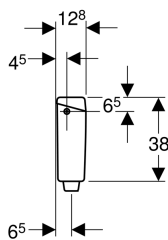

Geberit AP123 falon kívüli öblítőtartály, 1 mennyiségű öblítés, távműködtetéshez

Alkalmazási célok

- Magasra történő szereléshez
- Távműködtetésű öblítőtartályok működtetéséhez

Tulajdonságok

- Alacsony zajkibocsátású
- 1 mennyiségű öblítés
- Átszerelhető mechanikus működtetésre
- Átszerelhető pneumatikus működtetésre
- Átszerelhető elektronikus működtetésre
- Páralecsapódás ellen szigetelt
- Szorítócsavarzato öblítőcső csatlakozás
- Nyomógomb nélküli öblítőtartály fedél
- Oldalsó vízcsatlakozás

Műszaki adatok

| | |
|---|---------|
| Maximális víz hőmérséklet | 25 °C |
| Öblítővíz-mennyiség gyári beállítása | 9 l |
| Öblítővíz-mennyiség beállítási tartománya | 6 / 9 l |

Szállítási terjedelem

- Duzzasztó elem
- Rögzítési anyag