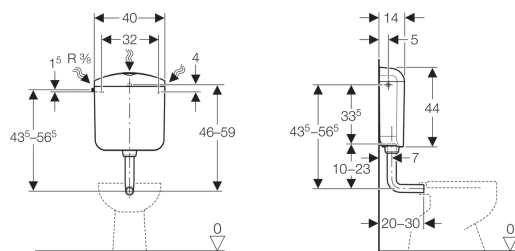

## Geberit AP117 falon kívüli öblítőtartály, 2 mennyiségű öblítés, oldalsó vagy hátsó középső vízcsatlakozás

### Tulajdonságok

- 2 mennyiségű öblítés
- Alacsony zajkibocsátású
- Páralecsapódás ellen szigetelt
- Alacsonyra szerelt
- Oldalsó vagy hátsó középső vízcsatlakozás

### Műszaki adatok

Víznyomás	0.5-10 bar
Maximális víz hőmérséklet	25 °C
Öblítővíz-mennyiség gyári beállítása	6 és 3 l
Nagy öblítővíz-mennyiség beállítási tartománya	6 / 9 l
Kis öblítővíz-mennyiség beállítási tartománya	3-4 l

### Szállítási terjedelem

- Flexibilis cső, 3/8"
- 90°-os ABS öblítőív, ø 50/44 mm, 23 x 23 cm
- EPDM tömítőmandzsetta, ø 44/55 mm
- Rögzítési anyag

Cikksz.	Felület / szín
136.530.11.1	Alpin fehér