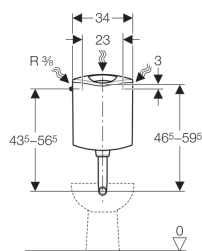

Geberit AP116plus falon kívüli öblítőtartály, 2 mennyiségű öblítés, vízkezelő tabletta bedobónyílással

Tulajdonságok

- 2 mennyiségű öblítés
- Alacsony zajkibocsátású
- Páralecsapódás ellen szigetelt
- Felhajtható öblítógomb vízkezelő tabletták behelyezéséhez
- Alacsonyra szerelt
- Oldalsó vagy hátsó középső vízcsatlakozás

Műszaki adatok

Víznyomás	0.5-10 bar
Csővezetékben keletkező zaj 3 bar nyomásnál	17 dB(A)
Maximális tárolási hőmérséklet	40 °C
Maximális vízhőmérséklet	25 °C
Öblítővíz-mennyiség gyári beállítása	6 és 3 l
Nagy öblítővíz-mennyiség beállítási tartománya	6-7.5 l
Kis öblítővíz-mennyiség beállítási tartománya	3-4.5 l
Alapanyag	Akrilnitril-butadén-sztirol

Szállítási terjedelem

- Flexibilis cső, 3/8"
- Tartópohár öblítőtartály tablettához
- 90°-os ABS öblítőív, ø 50/44 mm, 23 x 23 cm
- EPDM tömítőmandzsetta, ø 44/55 mm
- Rögzítési anyag

Cikksz.	Felület / szín
136.444.11.1	Alpin fehér