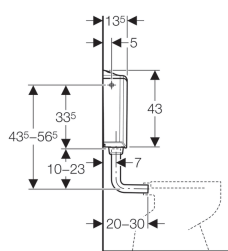

Geberit AP116plus falon kívüli öblítőtartály, 2 mennyiségű öblítés, vízkezelő tabletta bedobónyílással

Tulajdonságok

- 2 mennyiségű öblítés
- Alacsony zajkibocsátású
- Páralecsapódás ellen szigetelt
- Felhajtható öblítógomb vízkezelő tabletták behelyezéséhez
- Alacsonyra szerelt
- Oldalsó vagy hátsó középső vízcsatlakozás

Műszaki adatok

Víznyomás	0.5-10 bar
Csővezetékben keletkező zaj 3 bar nyomásnál	17 dB(A)
Maximális tárolási hőmérséklet	40 °C
Maximális vízhőmérséklet	25 °C
Öblítővíz-mennyiség gyári beállítása	6 és 3 l
Nagy öblítővíz-mennyiség beállítási tartománya	6-7.5 l
Kis öblítővíz-mennyiség beállítási tartománya	3-4.5 l
Alapanyag	Akrilnitril-butadén-sztirol

Szállítási terjedelem

- Flexibilis cső, 3/8"
- Tartópohár öblítőtartály tablettához
- 90°-os ABS öblítőív, ø 50/44 mm, 23 x 23 cm
- EPDM tömítőmandzsetta, ø 44/55 mm
- Rögzítési anyag

Cikksz.	Felület / szín
136.444.11.1	Alpin fehér