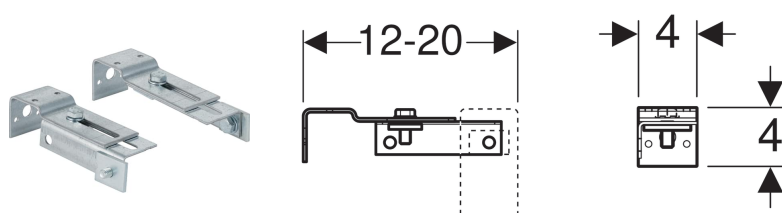

**Geberit Duofix falsík előtti szerelőkészlet, egy elem rögzítéséhez**

---

**Alkalmazási célok**

- Geberit Duofix szerelőelemek szárazépítésű és tömör falszerkezetek előtt történő rögzítéséhez
- Geberit Duofix szerelőelemek felül nyitott kerettel

**Tulajdonságok**

- Mélységben állítható

- Horganyzott
- A dőlésszög a sarokba való szereléshez fokozat nélkül beállítható

**Szállítási terjedelem**

- 2 darabos készlet

**Cikksz.**

111.839.00.1

---