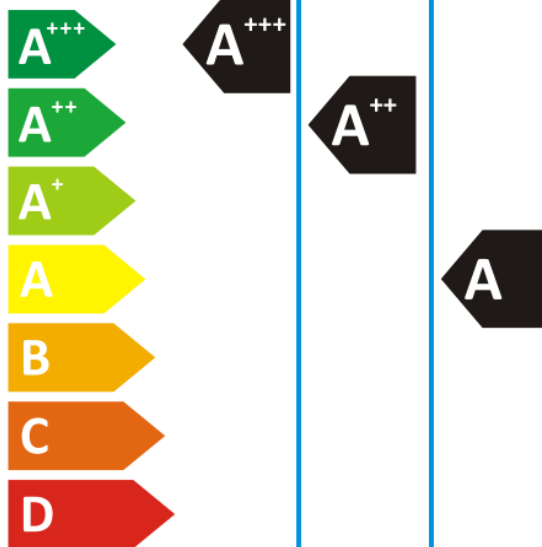

ENERG

енергия · ενέργεια

concept

Concept AE Plus 09K

SEER

kW **2,6**
SEER **8,8**
kWh/annum **103**

SCOP

kW **2,7** **2,4** **3,6**
SCOP **5,5** **4,6** **3,4**
kWh/annum **580** **730** **2224**